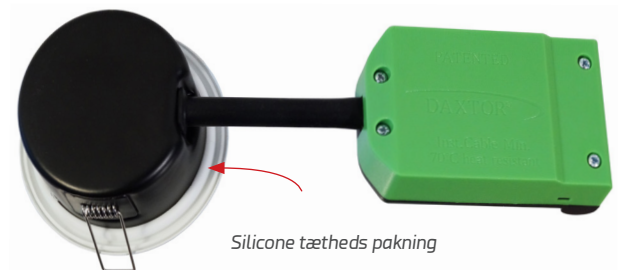

Easy 2-Setup™ 3.000 Kelvin

Teknisk beskrivelse:

Udskæringsmål	Ø 79 mm.
Mont. i f.eks. TROLDTEKT	Udskæringsmålet skal reduceres!
Montering	Fjeder clips
Mindste loft dim.	6 mm.
Største loft dim.	32 mm.
Indbygnings højde	40 mm.
Max lyskilde højde	30 mm.
Direkte tilslutning	230 volt
Max effekt	5 watt.
Montering i isolation	Direkte i varmegodkendte materialer

Produktinformation:

- Leveres incl. 5 watt lyskilde
- Min. 40 mm. frihøjde ved fast etage adskillelse
- Anvendes indendørs
- Silicone pakning som tætnet i udskæringshullet
- Hurtig og enkel montering
- Mulighed for ændring af fjedrenes placering
- Down Light med delvis skjult låsering
- Fremstillet i stål
- Tåler op til 1.080° C.
- Et flot og tidløst dansk design fra DAXTOR®

Fatning:	Lumen:	Ra.:	Lys vinkel:	Kelvin	Watt
DAX stik	265	80 +	34°	3000	5

Bemærkninger:
Energi klasse: A - Garanti: Lyskilde 2 år - Kan lysdæmpes

EAN nummer:	Facon:	Farve:
5704026 005418	Round Ø87	Mat Hvid M-WH
5704026 005425	Round Ø87	Børstet Stål S-NI
5704026 005463	Square 87x87	Mat Hvid M-WH
5704026 005470	Square 87x87	Børstet Stål S-NI