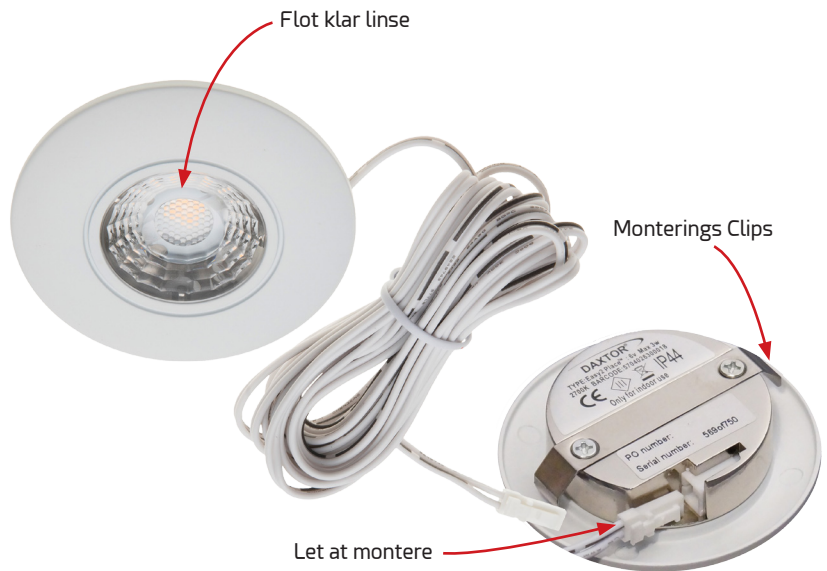

5 704026 300513
 Mat Hvid Ø88 mm.
 Bestillings nr. 300513

5 704026 300520
 Børstet alu. Ø88 mm.
 Bestillings nr. 300520

Easy 2-Place II

Produkt information

- EXO Easy 2-Place II komplet LED armatur
- Må ikke adskilles
- Lyskilde kan ikke udskiftes
- EXO Easy 2-Place II er godkendt til opsætning bl.a. underskabe
- Fjedrestål til fastholdelse i udskærings huller
- IP44 godkendt
- RoHS, LVD og CE

Teknisk information

Anvendelse:	Indendørs	IP klasse:	IP 44
Hulmål:	Ø 55 mm.	Montering:	Udboring i underskab
Min.loft dimension:	5 mm.	Tilslutning:	Driver (tilkøb)
Indbygningshøjde:	12 mm.	Materialer:	Aluminium
Vippefunktion:	NEJ	Videresløjfning:	Fra driver
Max effekt:	3W LED 75 Lumen	Tilslutning:	Stik forbindelse
Driver Nr. 014137	TILKØB	Aflastning:	I stik forbindelse