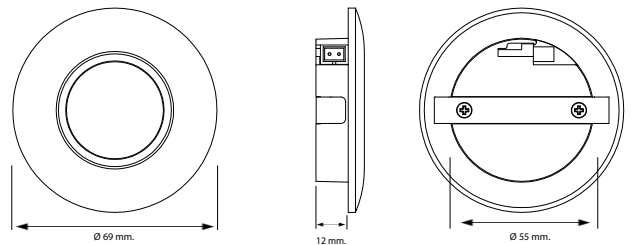

## Easy 2-Place™

Udskæringsmål	Ø 55 mm.
Mont. i f.eks. TROLDTEKT	Kan ikke anbefales
Montering	Clips
Mindste loft dim.	10 mm.
Største loft dim.	24 mm.
Indbygnings højde	12 mm.
Tilslutning	Daxtor driver DC 400 mA.
Max effekt	3 watt.
Fast lyskilde	Kan IKKE udskiftes
Montering	Direkte i godkendte Isolerings mat.

- Et komplet armatur med 3 watt LED
- Anvendes indendørs
- Til montering i underskabe med forboring eller i forbindelse med påbygningsring på underskabe eller lignenede.
- Til montering i loft plader
- Down Light aluminium alloy
- Ingen vippefunktion
- Heat Sink / lampehus fremstillet i trykstøbt aluminium
- Flot og tidløst dansk design fra DAXTOR®

PRODUKTOVERSIGT 2020

5 704026 300018

Easy 2-Place 2.700 K  
Farve: Mat hvid M-WH  
Bestillings nr. 300018

5 704026 300216

Monteringsring  
Farve M-WH  
Bestillings nr. 300216

5 704026 300025

Easy 2-Place 2.700 K  
Farve: Børst. stål S-NI  
Bestillings nr. 300025