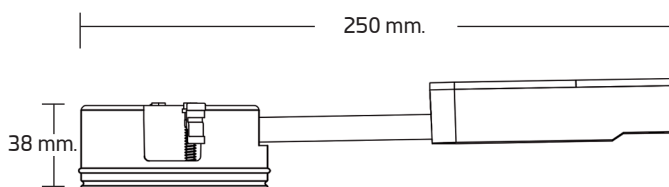

Easy 2-Use™ 2.700 Kelvin

Teknisk beskrivelse:

Udskæringsmål	Ø 79 mm.
Mont. i f.eks. TROLDTEKT	Udskæringsmålet skal reduceres!
Montering	DAXTOR Vario opspændingssystem
Mindste loft dim.	6 mm.
Største loft dim.	40 mm.
Indbygnings højde	38 mm.
Max lyskilde højde	30 mm.
Direkte tilslutning	230 volt
Max effekt	5 watt.
Montering i isolation	Direkte i varmegodkendte materialer

Produktinformation:

- Leveres incl. 5 watt dæmpbar LED lyskilde
- Anvendes indendørs
- DAXTOR Vario. Det unikke opspændingssystem
- Down Light, højde justerbar + 360° drejbar
- Kan højde justeres for optimal anlæg mod loftet
- Lyskilde udskiftes nedefra uden nedtagning af down lighten
- Indsats fremstillet i stål. Tåler op til 1.080° C.
- Down Light fremstillet i aluminium alloy
- Et EXCLUSIVT og tidløst dansk design fra DAXTOR®

Fatning:	Lumen:	Ra.:	Lys vinkel:	Kelvin	Watt
DAX stik	300	90 +	38°	2700	5

Bemærkninger:
Energi klasse: A - Garanti: Lyskilde 2 år - Kan lysdæmpes

EAN nummer:	Facon:	Farve:
5704026 013116	Square 87x87	Mat Hvid M-WH
5704026 013123	Square 87x87	Børstet stål S-NI