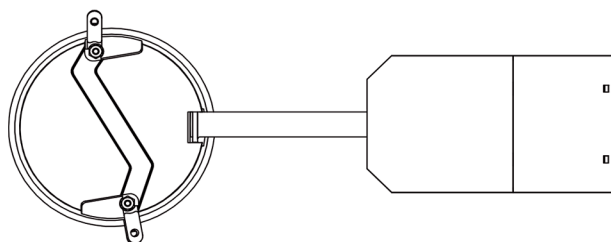

Easy 2-Use™ 2.700 Kelvin

Teknisk beskrivelse:

Udskæringsmål	Ø 79 mm.
Mont. i f.eks. TROLDTEKT	Udskæringsmålet skal reduceres!
Montering	DAXTOR Vario opspændingssystem
Mindste loft dim.	6 mm.
Største loft dim.	40 mm.
Indbygnings højde	38 mm.
Max lyskilde højde	30 mm.
Direkte tilslutning	230 volt
Max effekt	5 watt.
Montering i isolation	Direkte i varmegodkendte materialer

Produktinformation:

- Leveres incl. 5 watt dæmpbar LED lyskilde
- Anvendes indendørs
- DAXTOR Vario. Det unikke opspændingssystem
- Down Light, højde justerbar + 360° drejbar
- Kan højde justeres for optimal anlæg mod loftet
- Lyskilde udskiftes nedefra uden nedtagning af down lighten
- Indsats fremstillet i stål. Tåler op til 1.080° C.
- Down Light fremstillet i aluminium alloy
- Et EXCLUSIVT og tidløst dansk design fra DAXTOR®

Fatning:	Lumen:	Ra.:	Lys vinkel:	Kelvin	Watt
DAX stik	300	90 +	38°	2700	5

Bemærkninger:
Energi klasse: A - Garanti: Lyskilde 2 år - Kan lysdæmpes

EAN nummer:	Facon:	Farve:
5704026 013116	Square 87x87	Mat Hvid M-WH
5704026 013123	Square 87x87	Børstet stål S-NI