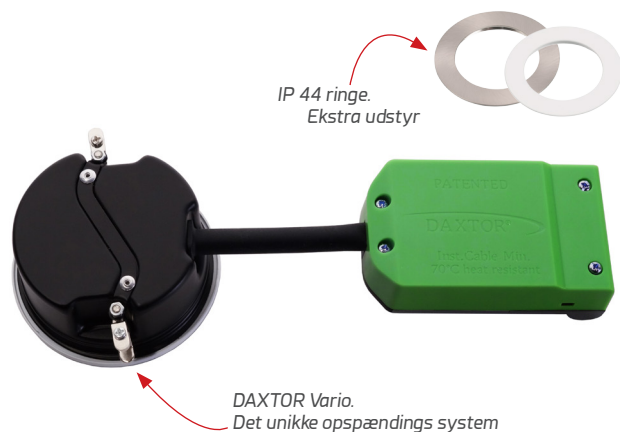

Easy 2-Use™ 2.700 Kelvin

Teknisk beskrivelse:

Udskæringsmål	Ø 79 mm.
Mont. i f.eks. TROLDTEKT	Udskæringsmålet skal reduceres!
Montering	DAXTOR Vario opspændingssystem
Mindste loft dim.	6 mm.
Største loft dim.	40 mm.
Indbygnings højde	38 mm.
Max lyskilde højde	30 mm.
Direkte tilslutning	230 volt
Max effekt	5 watt.
Montering i isolation	Direkte i varmegodkendte materialer

Produktinformation:

- Leveres incl. 5 watt dæmpbar LED lyskilde
- Anvendes indendørs
- DAXTOR Vario. Det unikke opspændingssystem
- Down Light, højde justerbar + 360° drejbar
- Kan højde justeres for optimal anlæg mod loftet
- Lyskilde udskiftes nedefra uden nedtagning af down lighten
- Indsats fremstillet i stål. Tåler op til 1.080° C.
- Down Light fremstillet i aluminium alloy
- Et EXCLUSIVT og tidløst dansk design fra DAXTOR®

Fatning:	Lumen:	Ra.:	Lys vinkel:	Kelvin	Watt
DAX stik	300	90 +	38°	2700	5

Bemærkninger:
Energi klasse: A - Garanti: Lyskilde 2 år - Kan lysdæmpes

EAN nummer:	Facon:	Farve:
5704026 013116	Square 87x87	Mat Hvid M-WH
5704026 013123	Square 87x87	Børstet stål S-NI