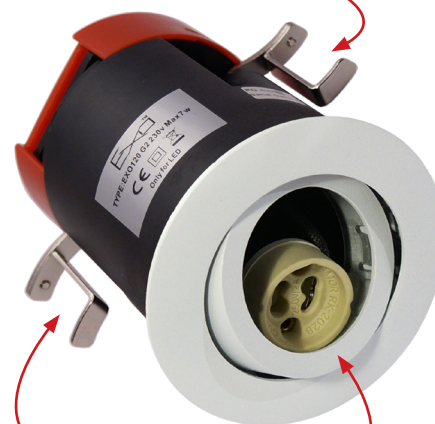

Sandy Mat Hvid Ø 88 mm.
Bestillings nr. 015219

Børstet Alu. Ø 88 mm.
Bestillings nr. 015226

Sandy Mat Sort Ø 88 mm.
Bestillings nr. 015233

Blank Krom Ø 88 mm.
Bestillings nr. 015240

Børstet Messing Ø 88 mm.
Bestillings nr. 015257

Loftdimensioner: Fra 10 til 65 mm.

Kraftige monterings klemmer

Vippe funktion ca. 25 grader

3-polet "push in connector"

Stort arbejdsrum for lednings mont.

"Easy 2 Lock" aflastning

KAN DEMONTERES OG GENANVENDES

Produkt information

- KUN indendørs montering

- Leveres uden lyskilde !

- Udskæringsmål Ø 76 mm.

- Reducere udskæringen ved mont. i TROLDTEKT

- Mindste loft dimension 10 mm.

- Største loft dimension 70 mm.

- Indbygnings højde 120 mm.

- Kabel min. 70° C. varme resistent

- Max effekt 7 watt.

- Godkendt til mont. direkte i isolering

- Max lyskilde højde 75 mm.

- DAXTOR GU10 sokkel m/aflastning

- Tilslutning 220-240 VAC

- Godkendt til viderstøfning med 3 x 1,5