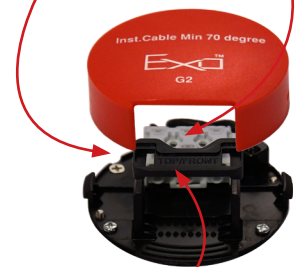

Loftdimensioner: Fra 10 til 65 mm.

Kraftige monterings klemmer

Vippe funktion ca. 25 grader

3-polet "push in connector"

Stort arbejdsrum for lednings mont.

"Easy 2 Lock" aflastning

KAN DEMONTERES OG GENANVENDES

Produkt information

- KUN indendørs montering

- Leveres uden lyskilde !

- Udskæringsmål Ø 76 mm.

- Reducere udskæringen ved mont. i TROLDTEKT

- Mindste loft dimension 10 mm.

- Største loft dimension 70 mm.

- Indbygnings højde 120 mm.

- Kabel min. 70° C. varme resistent

- Max effekt 7 watt.

- Godkendt til mont. direkte i isolering

- Max lyskilde højde 75 mm.

- DAXTOR GU10 sokkel m/aflastning

- Tilslutning 220-240 VAC

- Godkendt til viderstøfning med 3 x 1,5