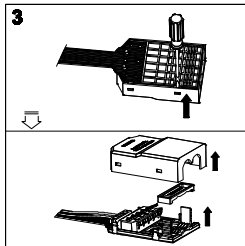

EX 42 G2

ALTERNATIV DOWLIGHT (Version TUBE)