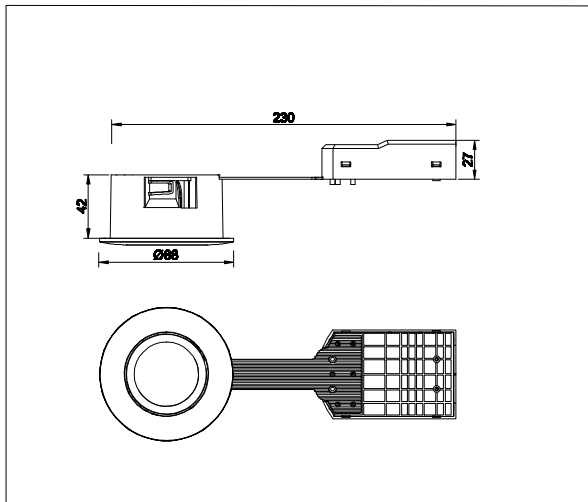

EX 42 G2

ALTERNATIV DOWLIGHT (Version TUBE)