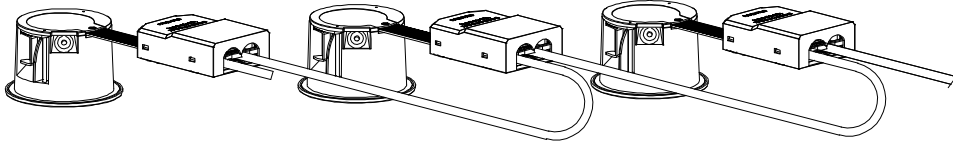

EX 42 G2

ALTERNATIV DOWLIGHT (Version TUBE)