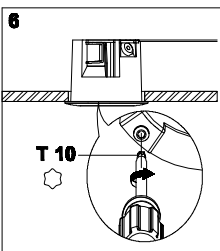

EX 42 G2

ALTERNATIV DOWLIGHT (Version TUBE)