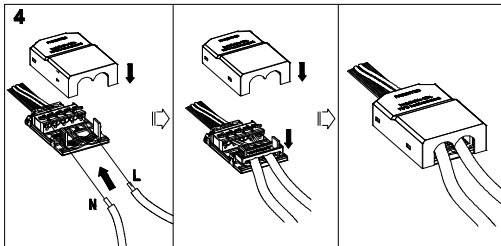

EX 42 G2

ALTERNATIV DOWLIGHT (Version TUBE)