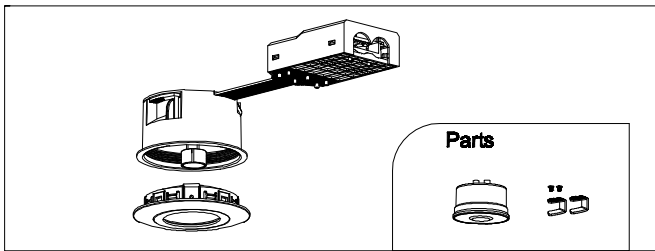

EX 42 G2

ALTERNATIV DOWLIGHT (Version TUBE)