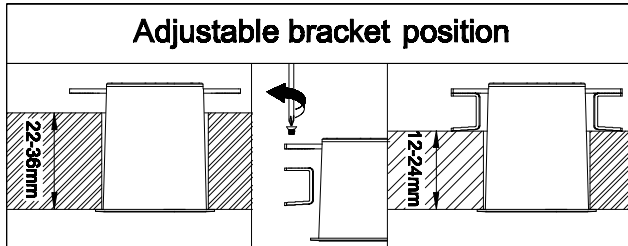

EX 42 G2

ALTERNATIV DOWLIGHT (Version TUBE)