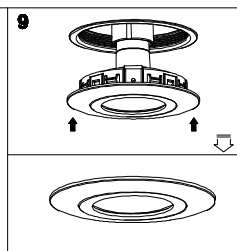

EX 42 G2

ALTERNATIV DOWLIGHT (Version TUBE)