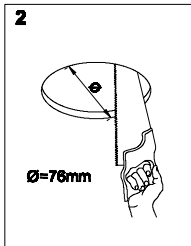

EX 42 G2

ALTERNATIV DOWLIGHT (Version TUBE)