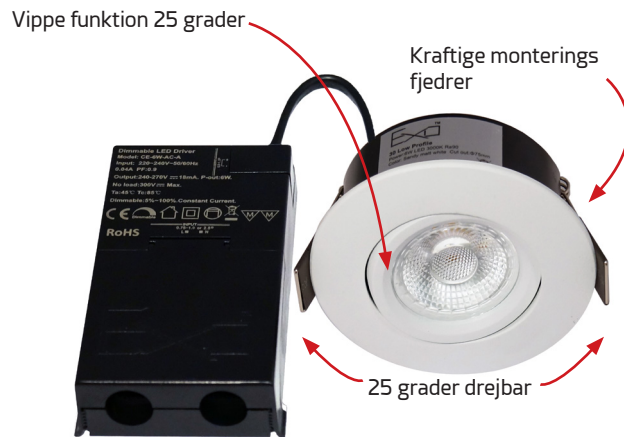

30 LOW PROFILE DOB

Produkt information

- EXO 30 komplet LED armatur
- Down Lighten må ikke tages ud af armaturet
- Lyskilde kan ikke udskiftes
- EXO 30 Low Profile er godkendt til opsætning med tætsluttende isolation
- Skrueløs kabelaflastning som er testet i henhold til regler med 5 kg træk
- Lufttæt produkt i henhold til BBR
- Glow Wire testet til 750° Celcius
- RoHS, LVD og CE

Teknisk information

Anvendelse:	Indendørs	IP klasse:	IP 44
Hulmål:	Ø 74 - 75 mm.	Montering:	Direkte i isolations mat.
I Troltekt:	Reducere hulmålet	Tilslutning:	220 - 240 VAC 50 Hz.
Min.loft dimension:	5 mm.	Materialer:	Plast / aluminium
Max loftdimension:	30 mm.	Videresløjfnng:	Ja. 5 x 1,5 mm ²
Indbygningshøjde:	30 mm.	Tilslutning:	5-pol. Push In connector
Vippefunktion:	25°	Aflastning:	Click lås. Godkendt til 5 kg. trækaflastning
Max effekt:	6W LED 320 Lumen		