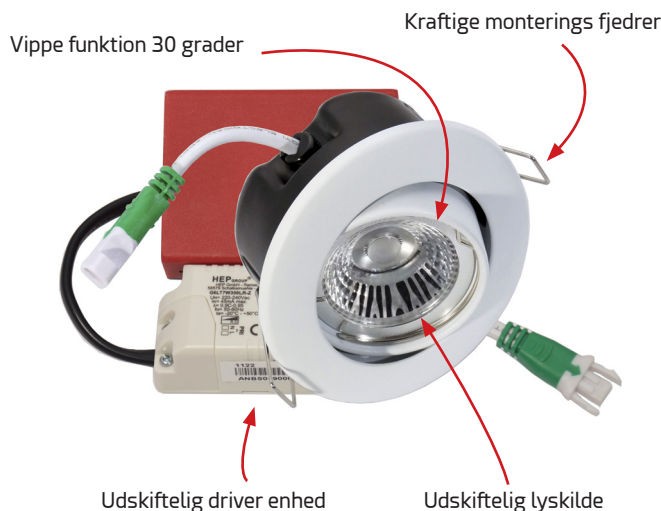

5 704026 005418
 Mat Hvid Ø87 mm.
 Bestillings nr. 005418

Easy 2-Setup LOW PROFILE

Produkt information

- EXO Easy 2-Setup 40 komplet LED armatur
- Udskiftelig lyskilde
- TILT funktion
- EXO Easy 2-Setup 40 Low Profile, godkendt til opsætning med tætsluttende isolation
- Skrueløs kabelafastning som er testet i henhold til regler med 5 kg træk
- Lufttæt produkt i henhold til BBR
- Glow Wire testet til 750° Celcius
- RoHS, LVD og CE

Teknisk information

Anvendelse:	Indendørs	IP klasse:	IP 21
Hulmål:	Ø 79 mm.	Montering:	Direkte i isolations mat.
I Trottekt:	Reducere hulmålet	Tilslutning:	220 - 240 VAC 50 Hz.
Min.loft dimension:	5 mm.	Materialer:	STÅL, indbygningsdel
Max loftdimension:	36 mm.	Videresløjfnng:	Ja. 5 x 1,5 mm ²
Indbygningshøjde:	40 mm.	Tilslutning:	5-pol. Push In connector
Vippefunktion:	30°	Aflastning:	Click lås. Godkendt til 5 kg. trækaflastning
Lyskilde:	5W LED 240 Lumen		

Dele:

Børstet alu. Ø51 mm.
 Bestillings nr. 400626

Børstet alu. Ø88 mm.
 Bestillings nr. 001748